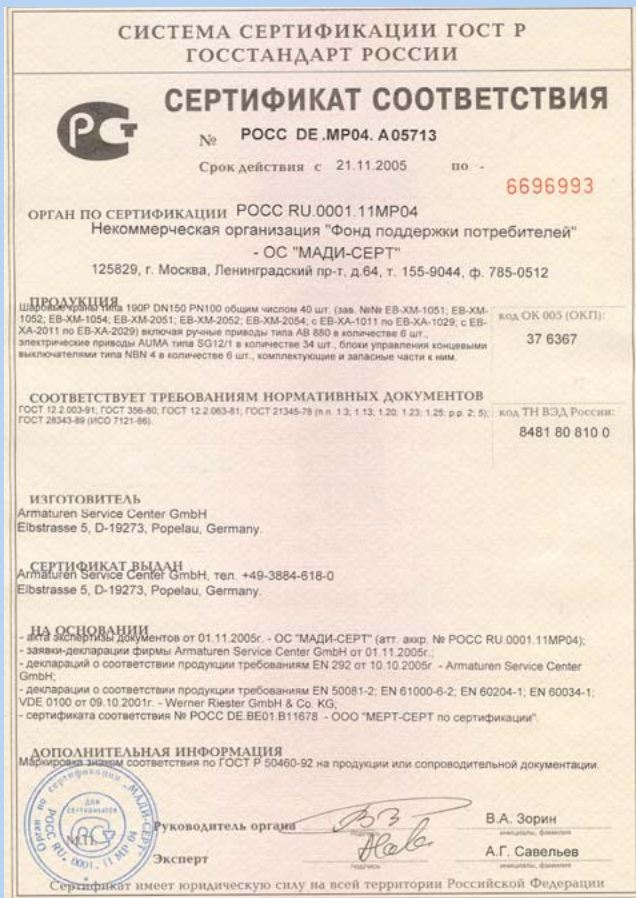

ASC GOST - Zertifikate
ASC GOST - certificate

TÜV Abnahmebescheinigung
TÜV test certificate

ASC Armaturen GmbH - Elbstrasse 5 - D 19273 Popelau

☎: +49/38841/618-0 - Fax: /61822 - www.ascgmbh.de - e-mail: info@ascgmbh.de