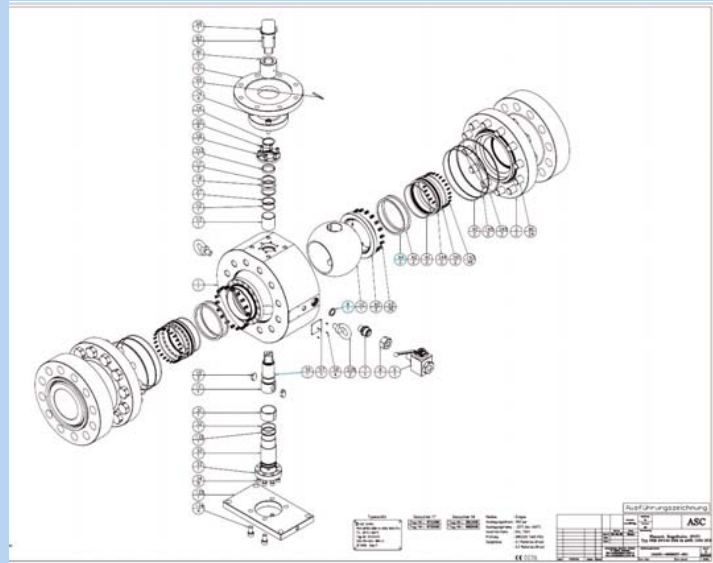

Hausinterne CAD Konstruktion durch ASC
self CAD construction by ASC