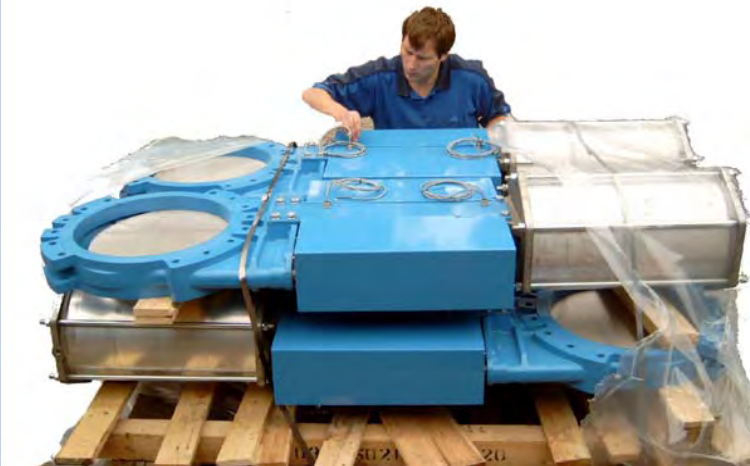

ASC
ASC Armaturen GmbH