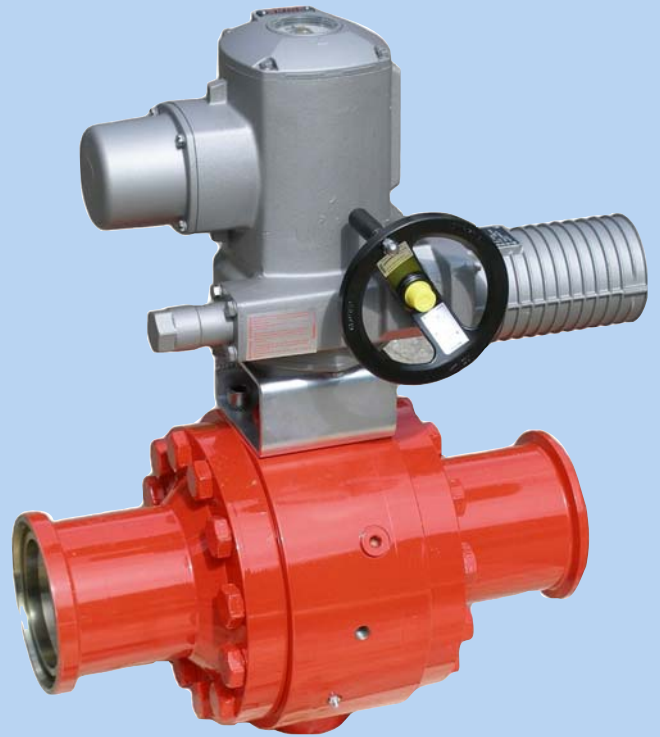

for example:

Kugelhähne im Erdgasfeld
ball valves in natural gas area

ASC Kugelhahn 6" ANSI 1500lbs + Regelventil
gas ball valve 6" ANSI 1500lbs +control valve

ASC Kugelhahn ATEX mit SIL2 Steuerung
ASC ball valve ATEX with control unit SIL2

for example:

ASC
ASC Armaturen GmbH

for example:

metallisch dichtender ASC KH + AUMA Antrieb
metall seat ASC ball valve + AUMA actuator

metallisch dichtender ASC KH Sonderflansch
metall seat ASC ball valve special connection

metallisch dichtender ASC KH ANSI 1500lbs
metall seat ASC ball valve ANSI 1500lbs

Kompakt Kugelhahn mit Hydraulikantrieb
wafer ball valve with hydraulic actuator

ASC Armaturen GmbH - Elbstrasse 5 - D 19273 Popelau