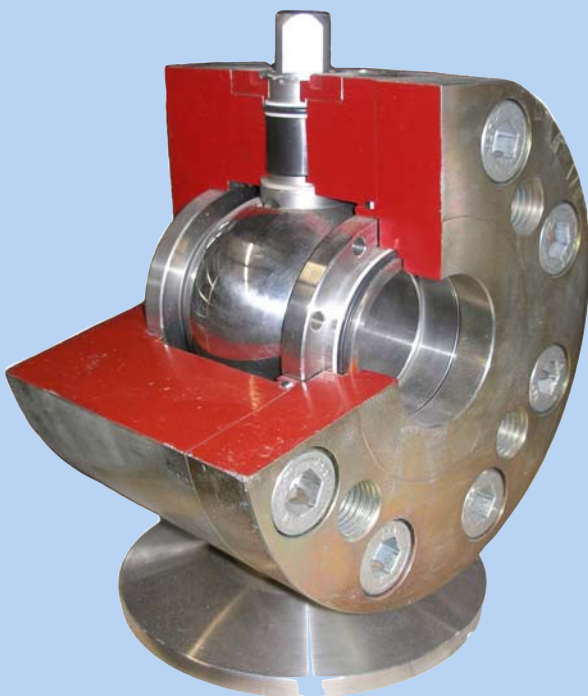

for example:

Kugelhähne im Erdgasfeld
ball valves in natural gas area

ASC Kugelhahn 6" ANSI 1500lbs + Regelventil
gas ball valve 6" ANSI 1500lbs +control valve

ASC Kugelhahn ATEX mit SIL2 Steuerung
ASC ball valve ATEX with control unit SIL2

for example:

for example: :

ASC KH ANSI 1500lbs double block + bleed
ASC ball valve 1500lbs double block + bleed

metallisch dichtender ASC KH 6'' mit Antrieb
metall seat ASC ball valve 6'' with actuator

metallisch dichtendes ASC KH Schnittmodell
metall seat ASC ball valve cutbody