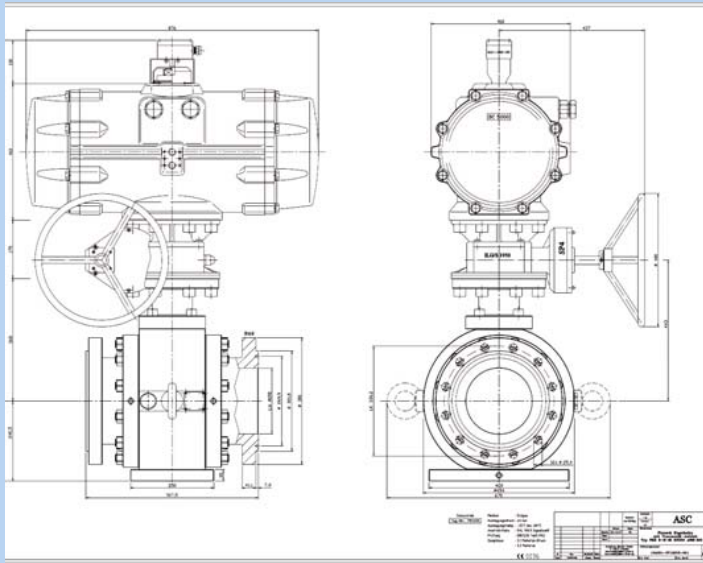

for example:

Hausinterne CAD Konstruktion durch ASC
self CAD construction by ASC