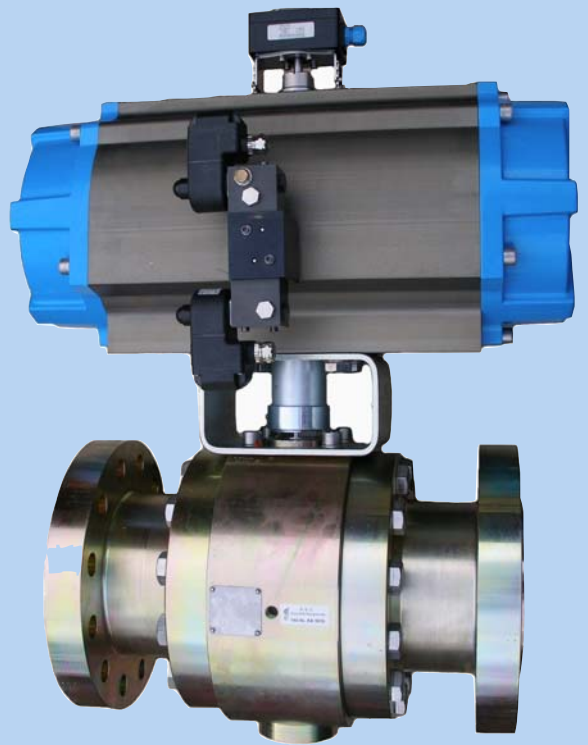

for example:

Kugelhähne im Erdgasfeld
ball valves in natural gas area

ASC Kugelhahn 6" ANSI 1500lbs + Regelventil
gas ball valve 6" ANSI 1500lbs +control valve

ASC Kugelhahn ATEX mit SIL2 Steuerung
ASC ball valve ATEX with control unit SIL2

ASC Kugelhahn ATEX mit SIL2 Steuerung
ASC ball valve ATEX with coltrol unit SIL2

ASC Armaturen GmbH - Elbstrasse 5 - D 19273 Popelau

☎: +49/38841/618-0 - Fax: /61822 - www.ascgmbh.de - e-mail: info@ascgmbh.de

for example:

for example: :

ASC KH ANSI 1500lbs double block + bleed
ASC ball valve 1500lbs double block + bleed

metallisch dichtender ASC KH 6'' mit Antrieb
metall seat ASC ball valve 6'' with actuator

metallisch dichtendes ASC KH Schnittmodell
metall seat ASC ball valve cutbody

metallisch dichtender ASC KH ANSI 1500lbs
metall seat ASC ball valve ANSI 1500lbs

Kompakt Kugelhahn mit Hydraulikantrieb
wafer ball valve with hydraulic actuator

ASC Armaturen GmbH - Elbstrasse 5 - D 19273 Popelau