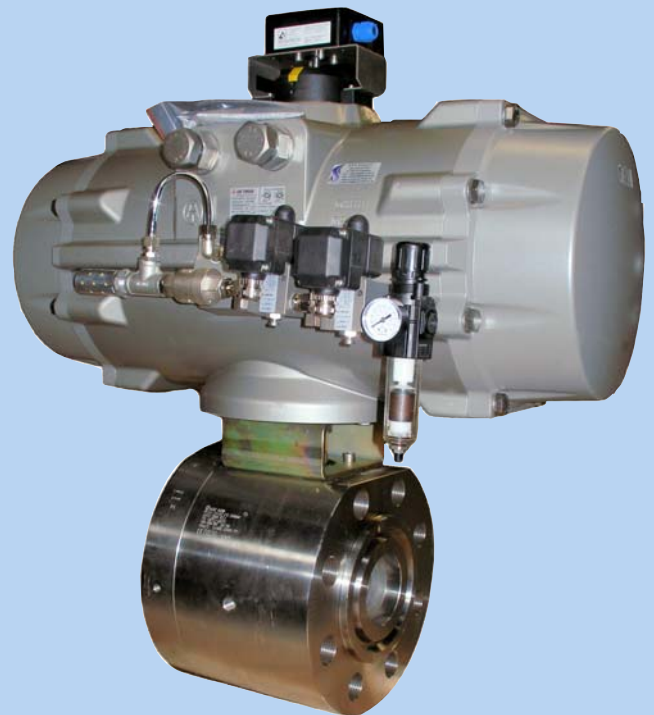

for example:

Kugelhähne im Erdgasfeld
ball valves in natural gas area

ASC Kugelhahn 6" ANSI 1500lbs + Regelventil
gas ball valve 6" ANSI 1500lbs +control valve

ASC Kugelhahn ATEX mit SIL2 Steuerung
ASC ball valve ATEX with control unit SIL2

for example:

for example: :

ASC KH ANSI 1500lbs double block + bleed
ASC ball valve 1500lbs double block + bleed

metallisch dichtender ASC KH 6'' mit Antrieb
metall seat ASC ball valve 6'' with actuator

metallisch dichtendes ASC KH Schnittmodell
metall seat ASC ball valve cutbody

metallisch dichtender ASC KH ANSI 1500lbs
metall seat ASC ball valve ANSI 1500lbs

Kompakt Kugelhahn mit Hydraulikantrieb
wafer ball valve with hydraulic actuator

ASC Armaturen GmbH - Elbstrasse 5 - D 19273 Popelau