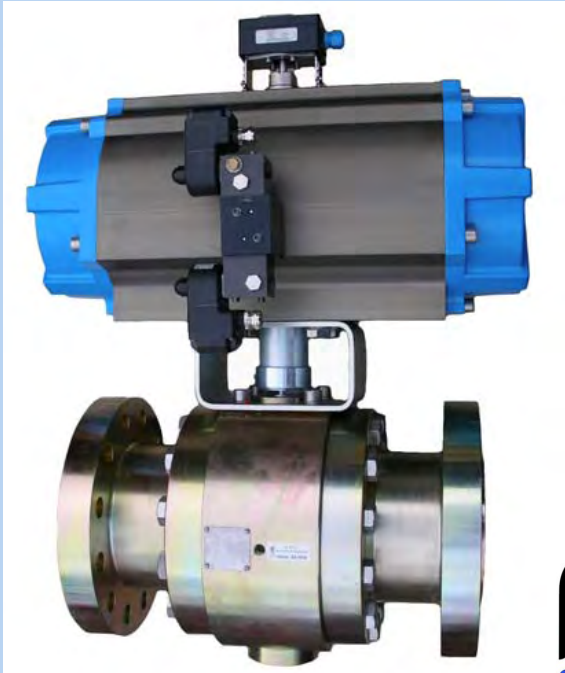

metallisch dichtendes ASC KH Schnittmodell
metall seat ASC ball valve cutbody

for example: